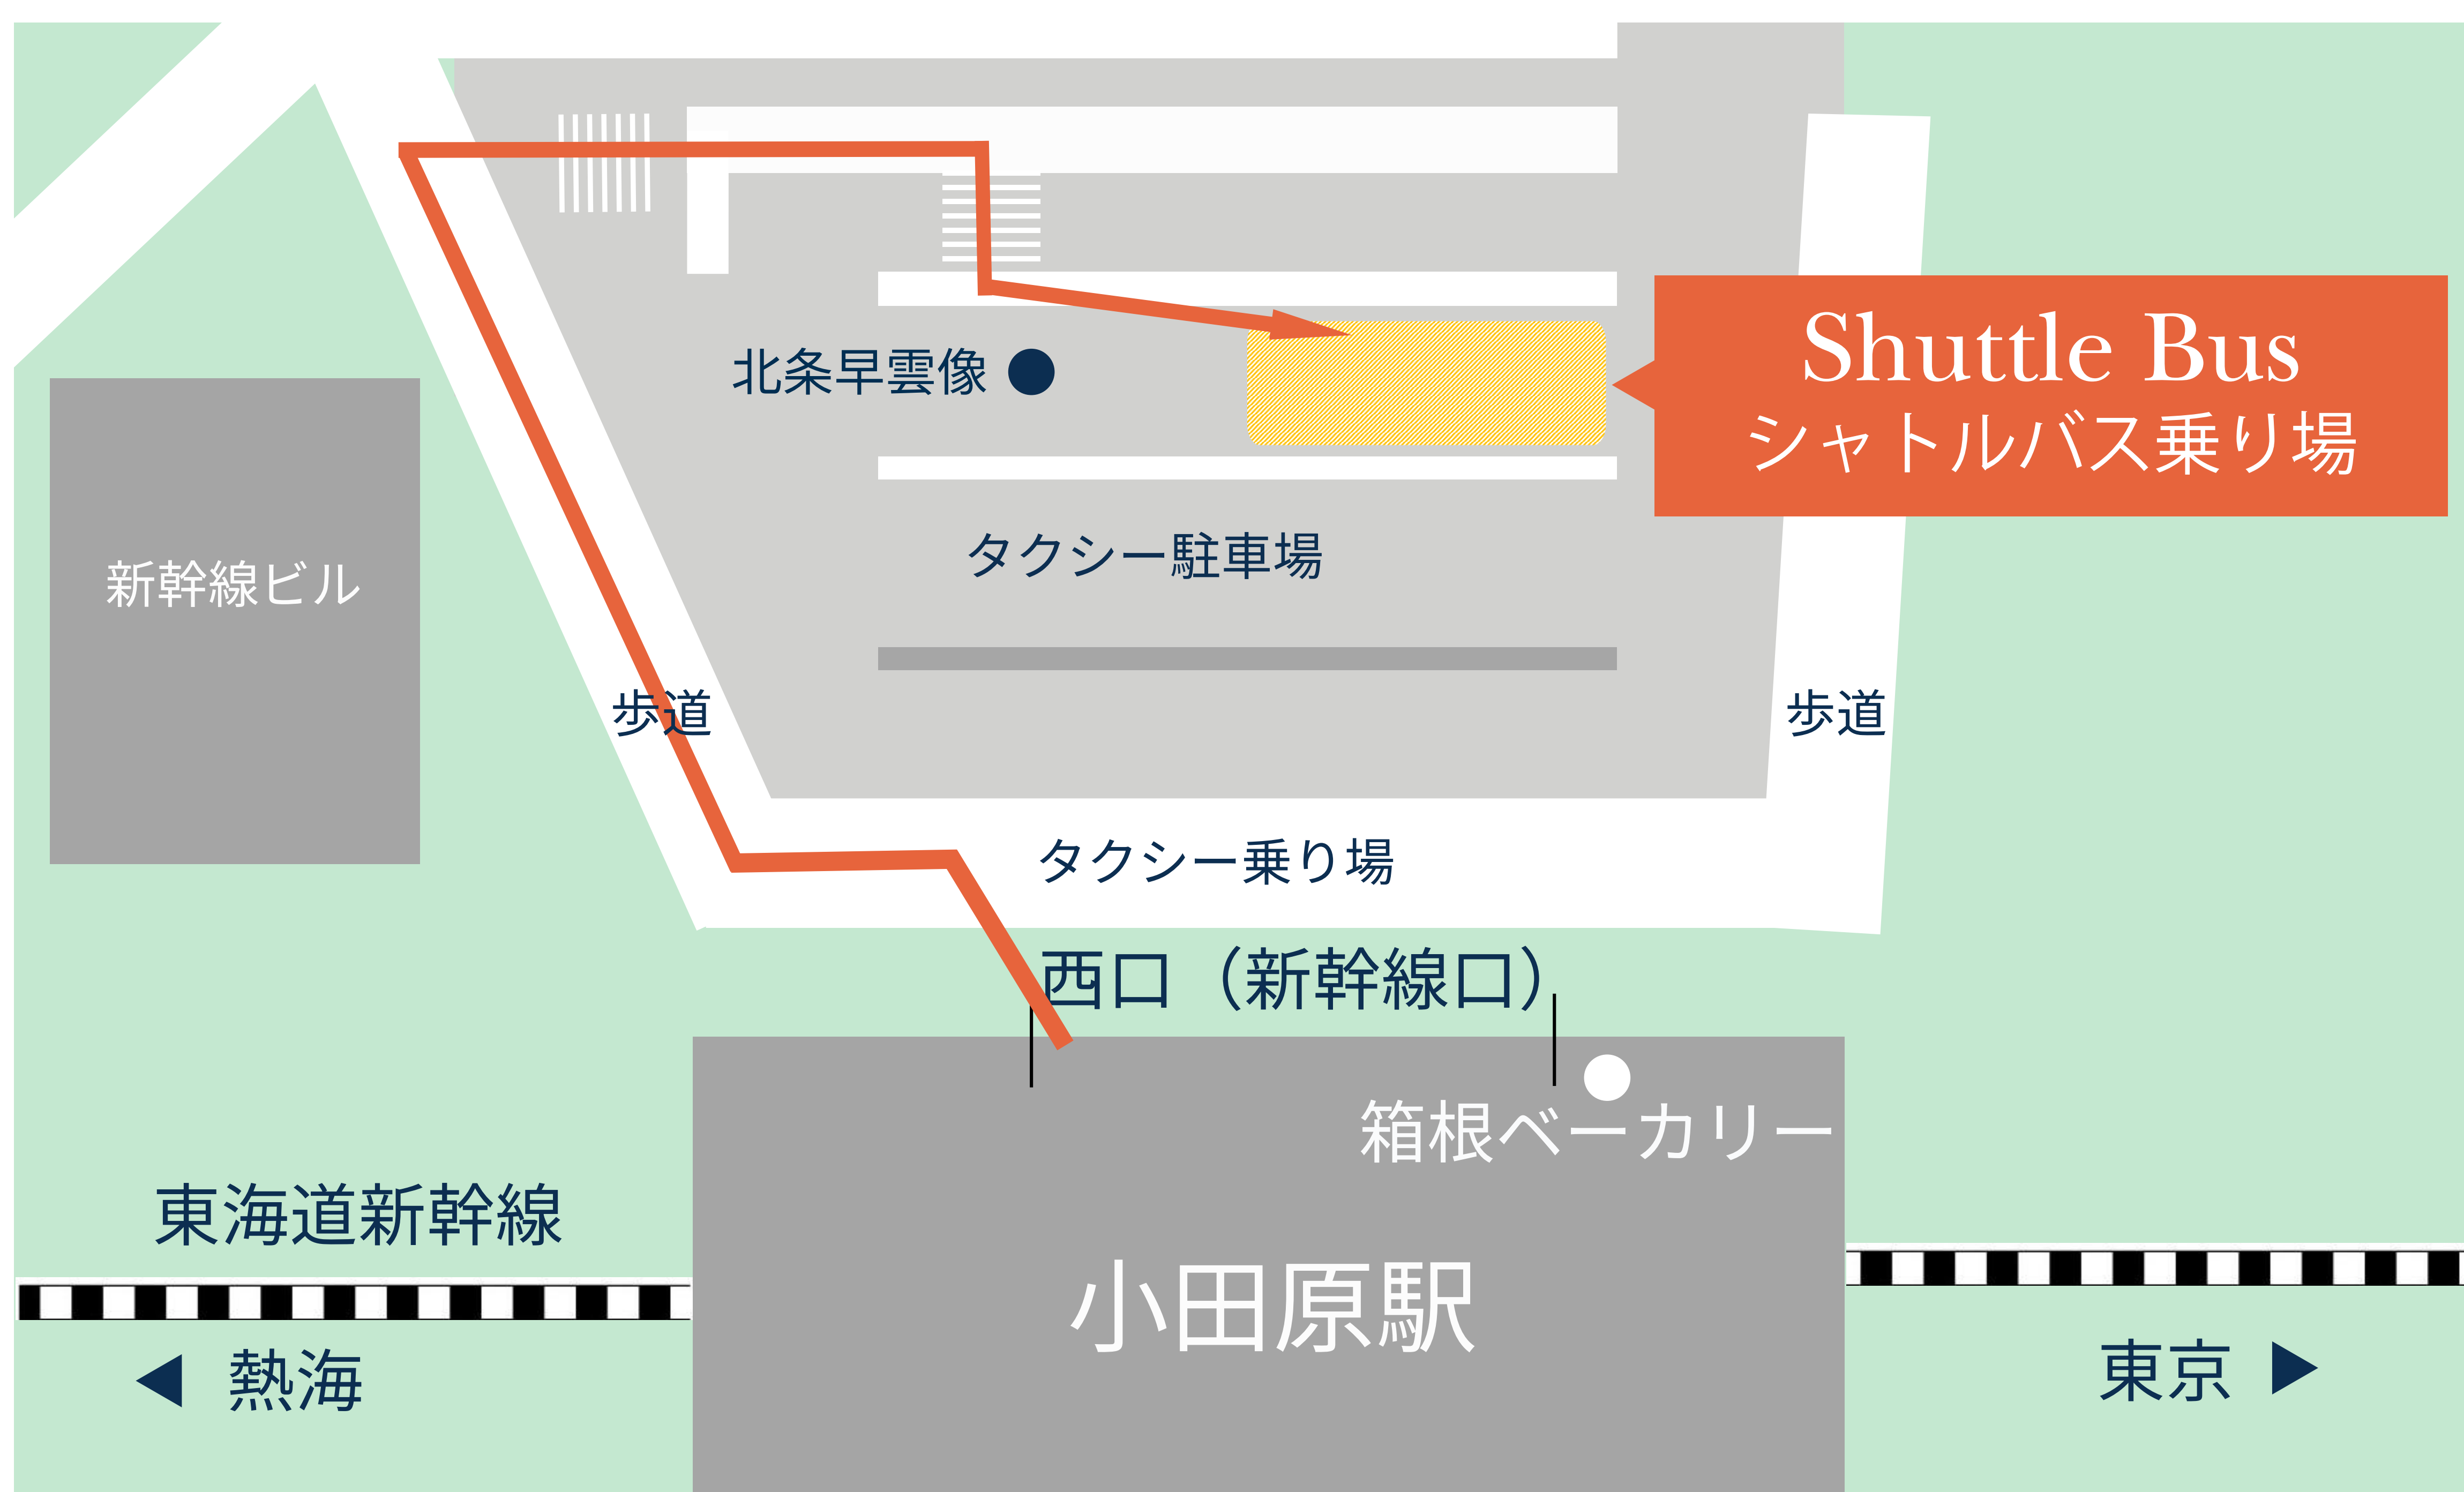

HOTEL INDIGO®

HAKONE GORA

小田原駅 無料シャトルバス バス乗り場ご案内

- シャトルバス乗り場は、小田原駅西口正面ロータリー中央になります。
- シャトルバスは当ホテルをご利用のお客様のみご乗車いただけます。
- 交通状況により、発着時刻が遅れる場合がございます。
- 状況により車種および乗車定員に変更が発生する場合があります。
- 乗車定員を上回る場合は、先着順及び宿泊者の方を優先させていただきます。