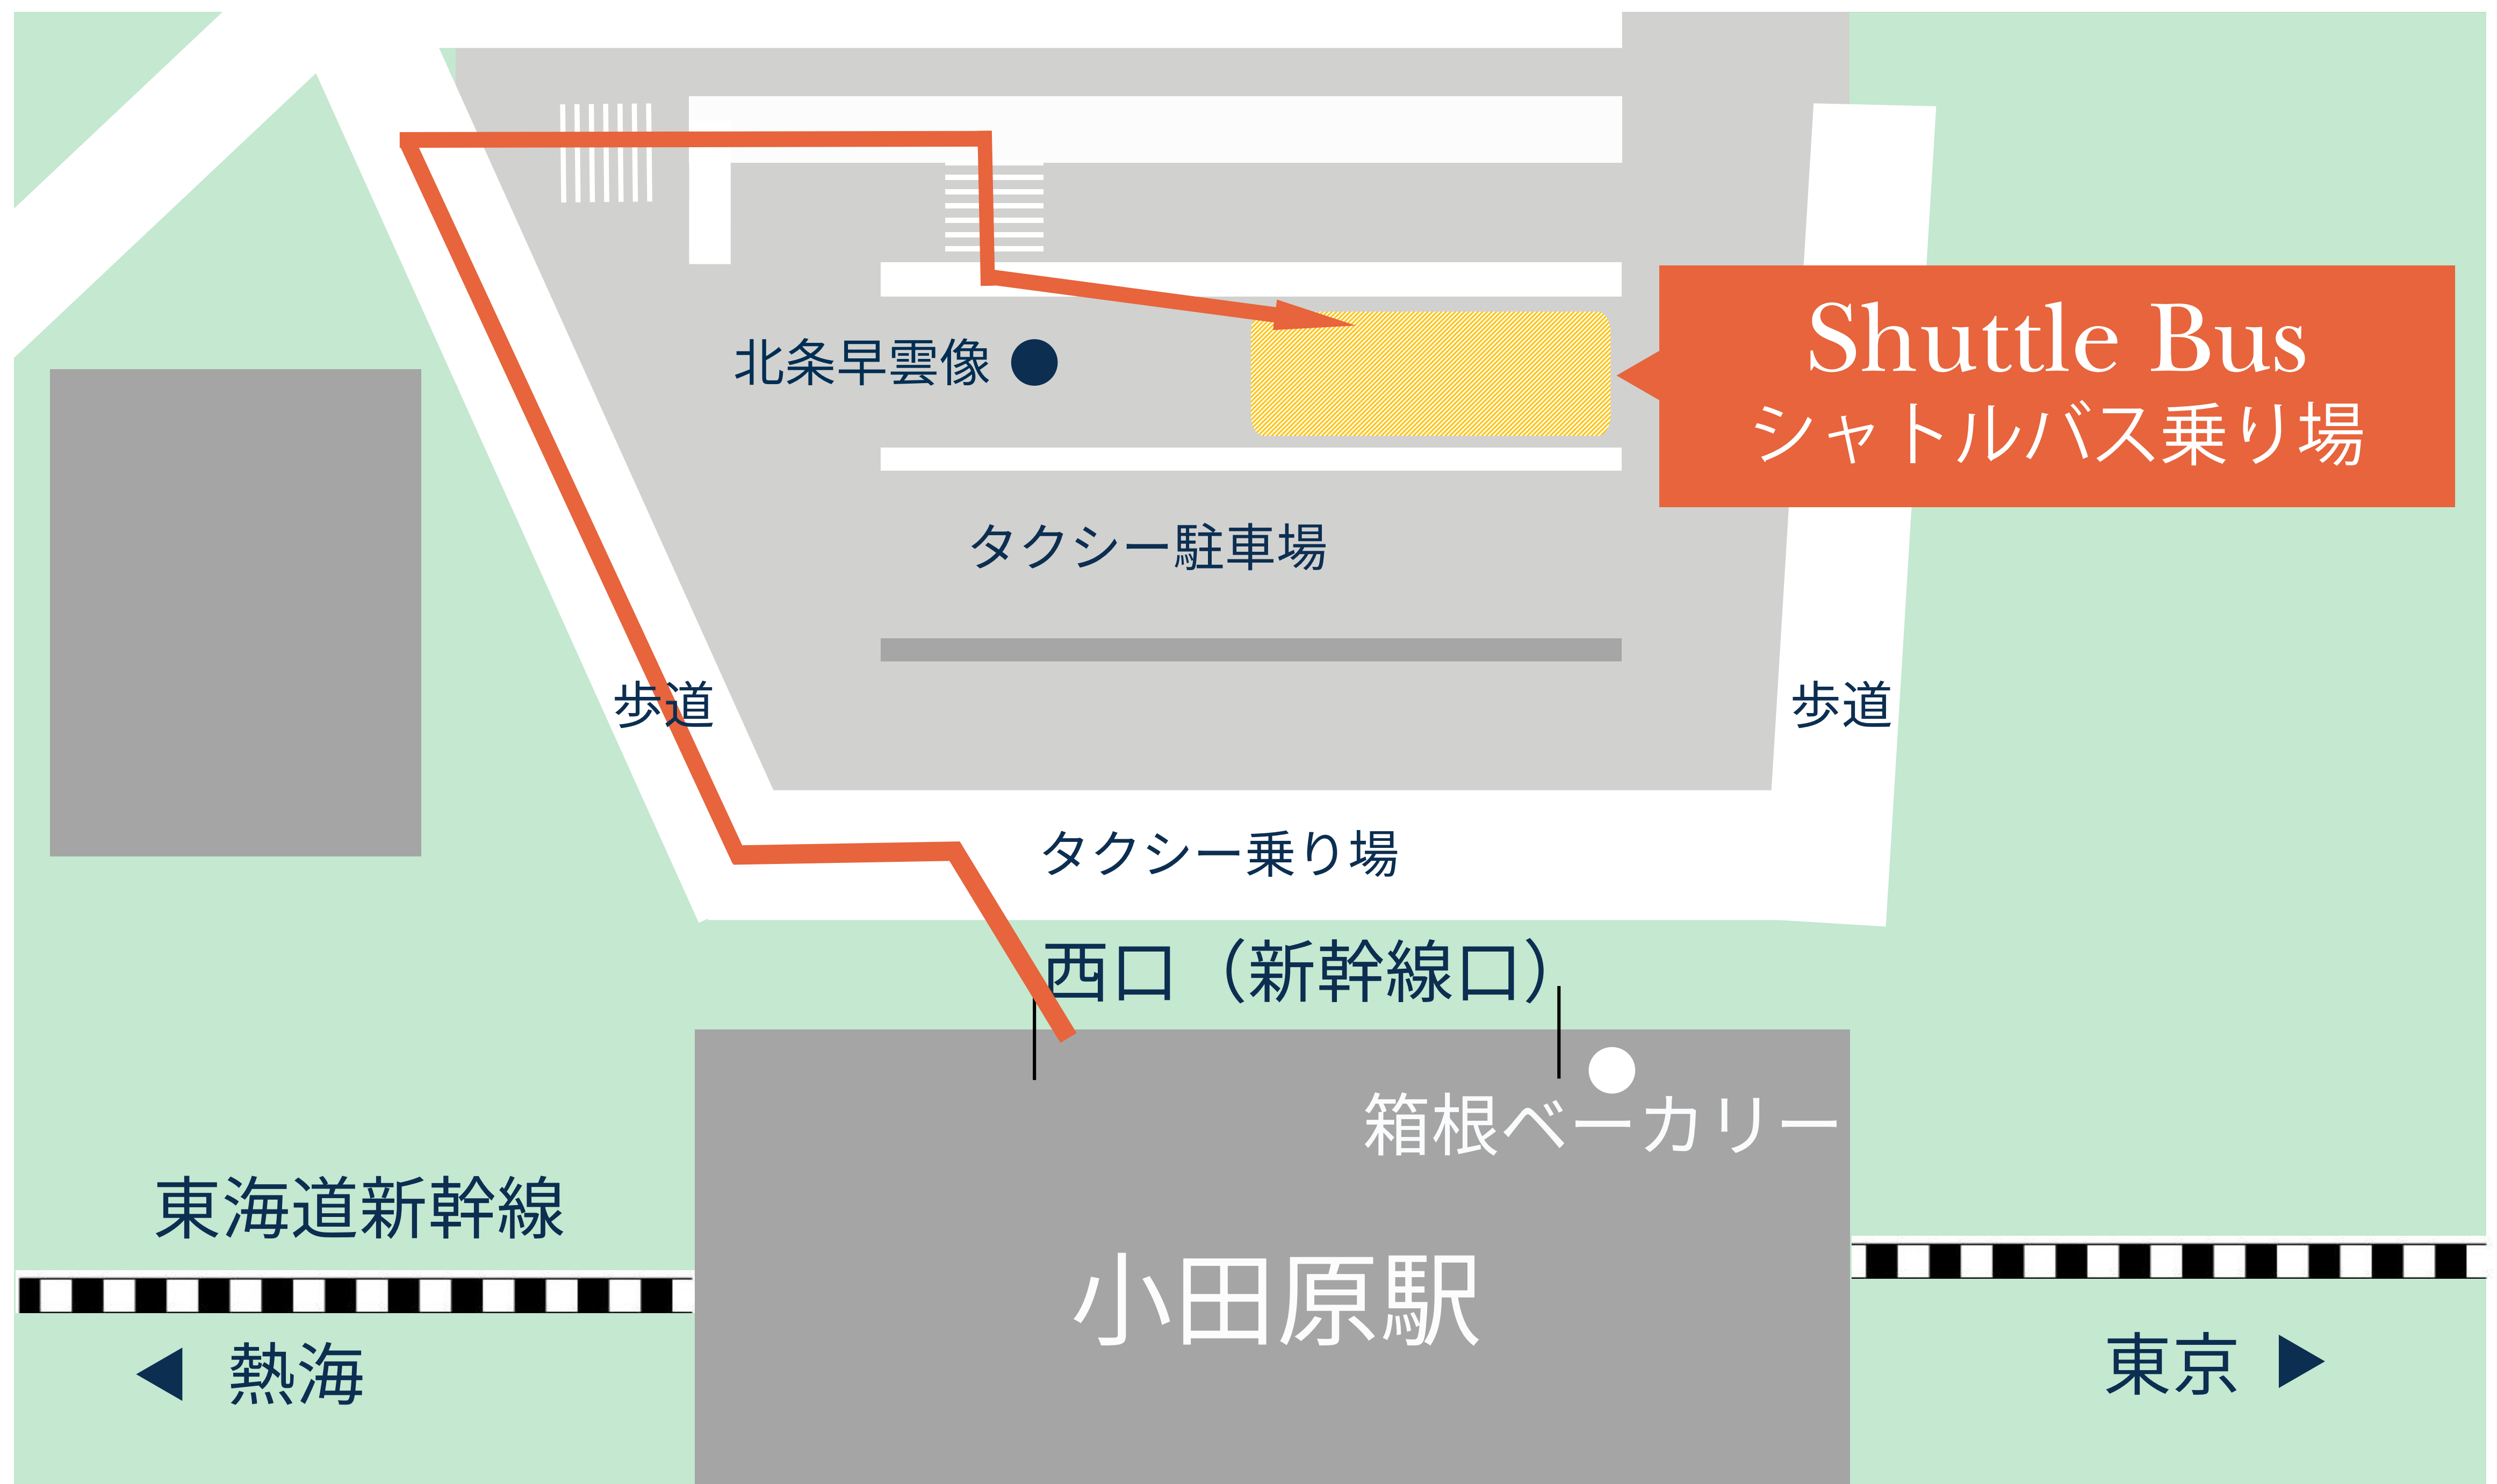

# HOTEL INDIGO®

HAKONE GORA

## 小田原駅 無料シャトルバス バス乗り場ご案内

— シャトルバス タイムスケジュール —

### 小田原駅発

10:00 | 12:30 | 15:30 | 17:30

- シャトルバス乗り場は、小田原駅西口正面ロータリー中央になります。
- シャトルバスは当ホテルをご利用のお客様のみご乗車いただけます。
- シャトルバスはご予約制ではありません。発車時刻より前に直接乗り場までお越しください。
- 交通状況により、発着時刻が遅れる場合がございます。
- 状況により車種および乗車定員に変更が発生する場合があります。
- 乗車定員を上回る場合は、先着順及び宿泊者の方を優先させていただきます。